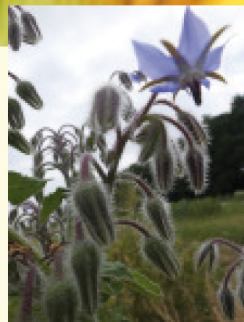

Re-create your neighbourhood

L'atelier:

Un atelier de photographie sur les potagers urbains de Watermael-Boisfort, au rythme des saisons :

- Explorez et montrez la face cachée des jardins et potagers de la ville
- Exercez votre regard et la composition de l'image
- Utilisez la lumière, les lignes et les matières de la nature
- Cherchez et apprenez les noms des plantes, des animaux et des insectes rencontrés
- Légendez vos images