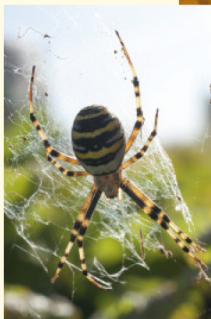

Re-create your neighbourhood

L'atelier:

Un atelier de photographie sur les potagers urbains de Watermael-Boisfort, au rythme des saisons :

- Explorez et montrez la face cachée des jardins et potagers de la ville
- Exercez votre regard et la composition de l'image
- Utilisez la lumière, les lignes et les matières de la nature
- Cherchez et apprenez les noms des plantes, des animaux et des insectes rencontrés
- Légendez vos images